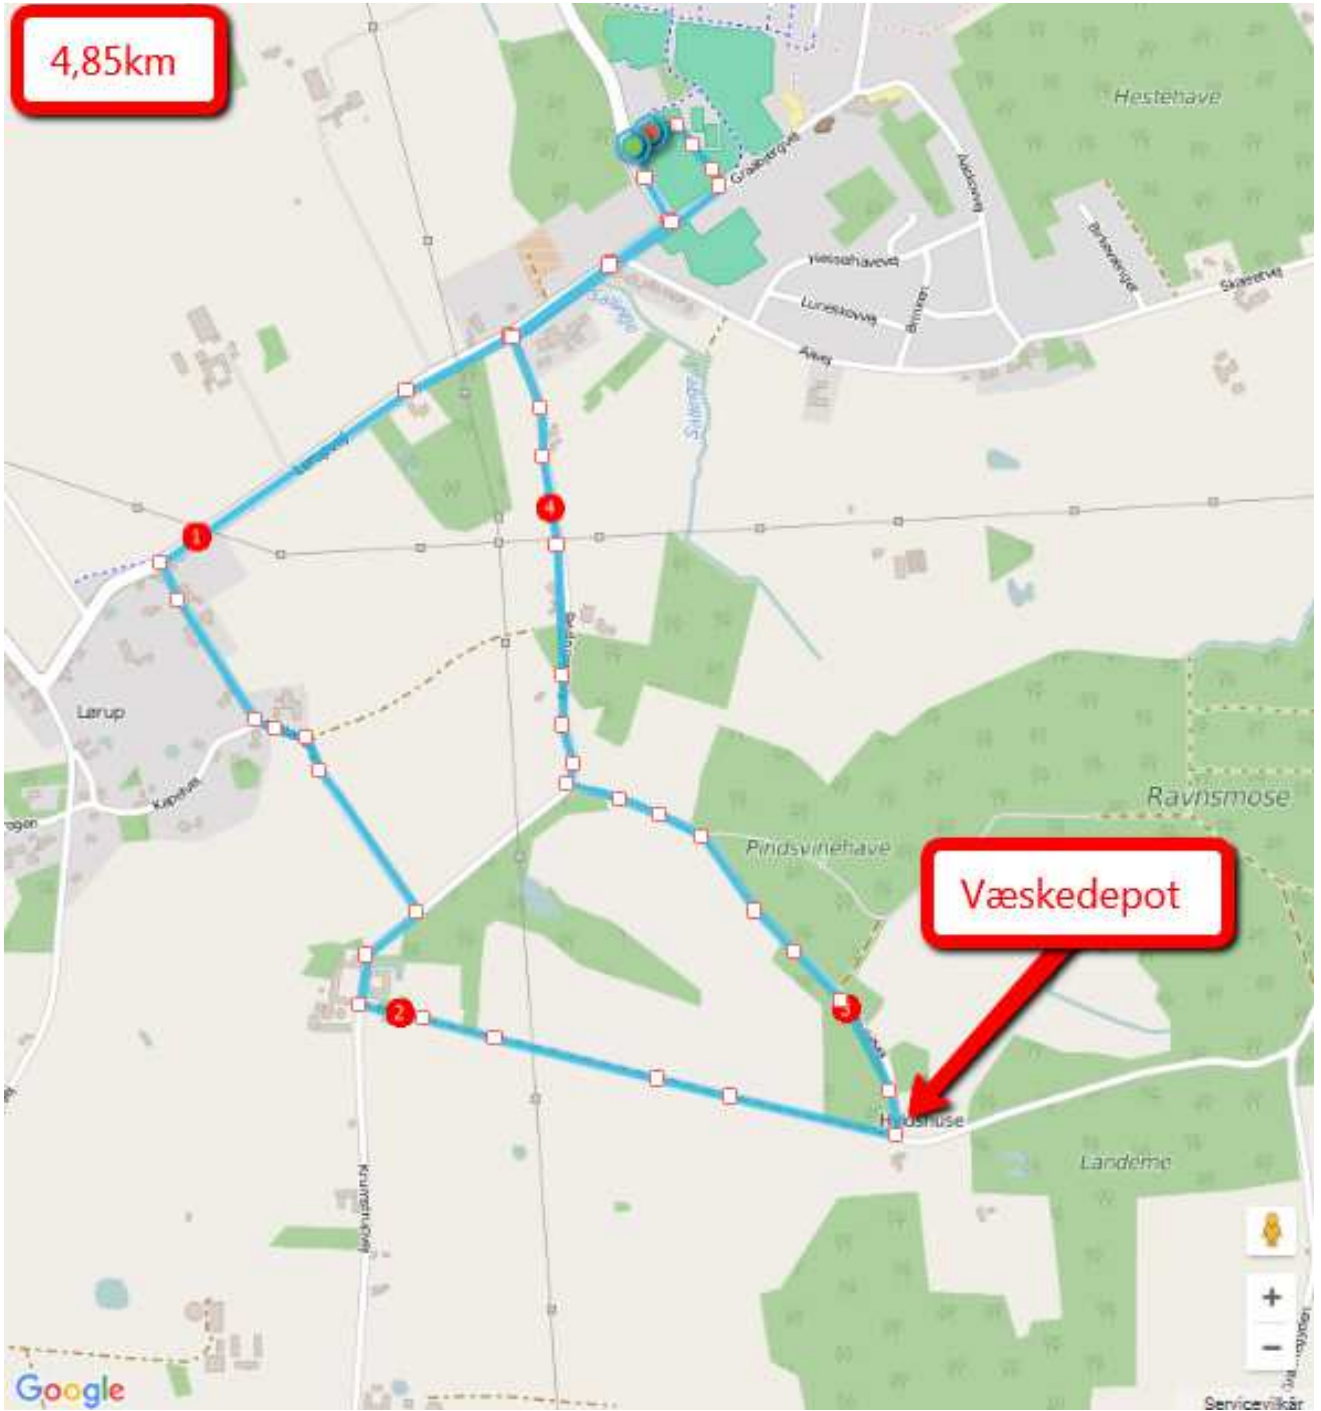

4,85km

Væskedepot

Ved ½ marathon løbes 1,1 km rundt på boldbanen, herefter 2 x 10km