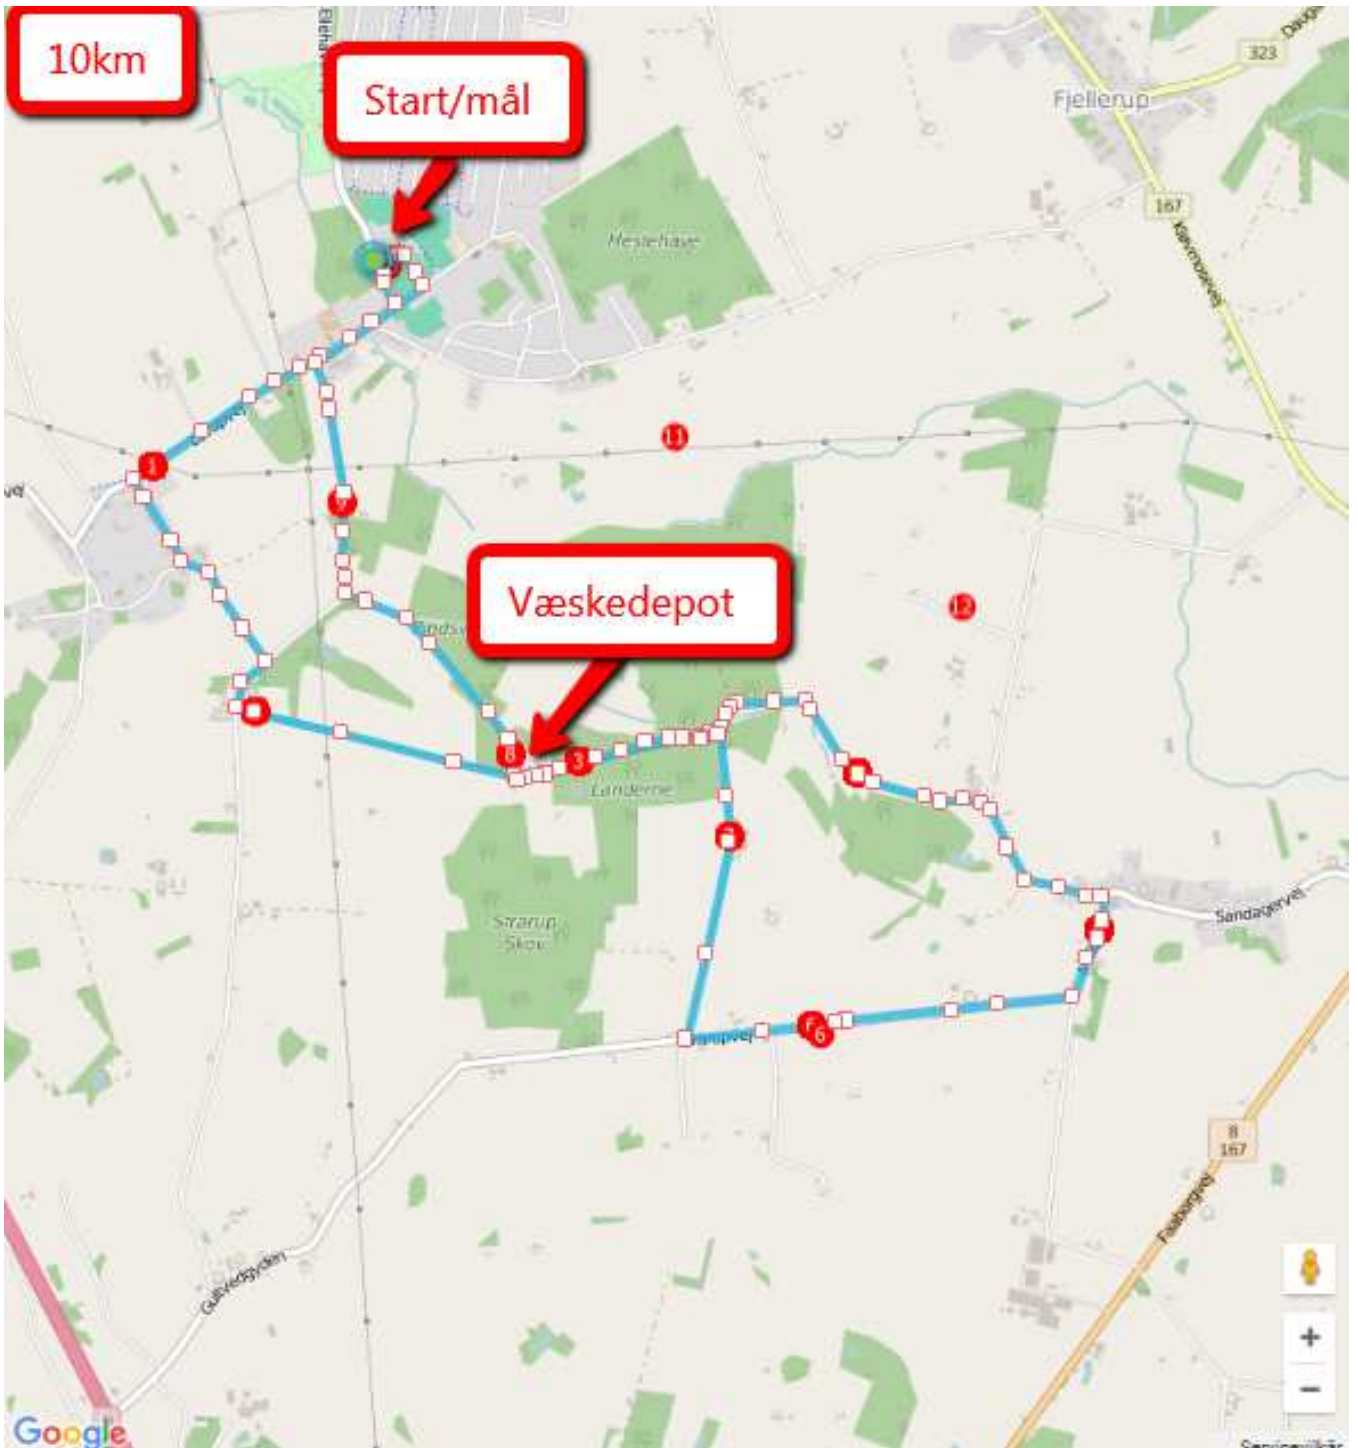

4,85km

Væskedepot

Ved ½ marathon løbes 1,1 km rundt på boldbanen, herefter 2 x 10km